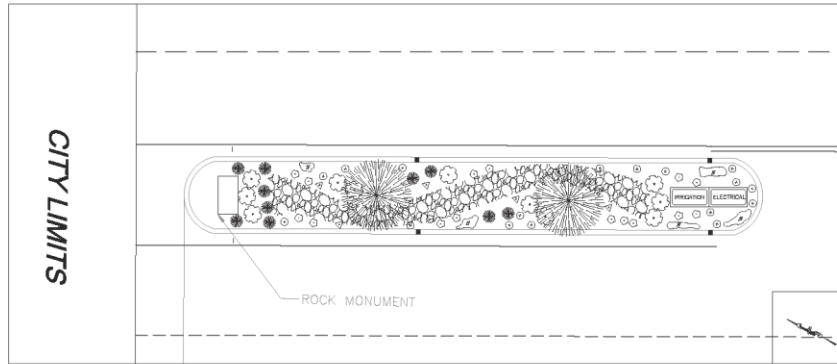

ITEM 6
EXHIBIT A

LEGEND	
SYMBOL	NAME
	EXISTING TREE
	RED YUCCA
	AGAVA ALT. (SMOOTH GREEN)
	LANTANA
	AGAVA ALT. (KARA'S)
	SENECIO SERPENS (KLEINIA REPENS)
	CALANDRINIA (ROCK PURSLANE)

Valmar Median Landscape Plan
Design #1 (River Rocks)