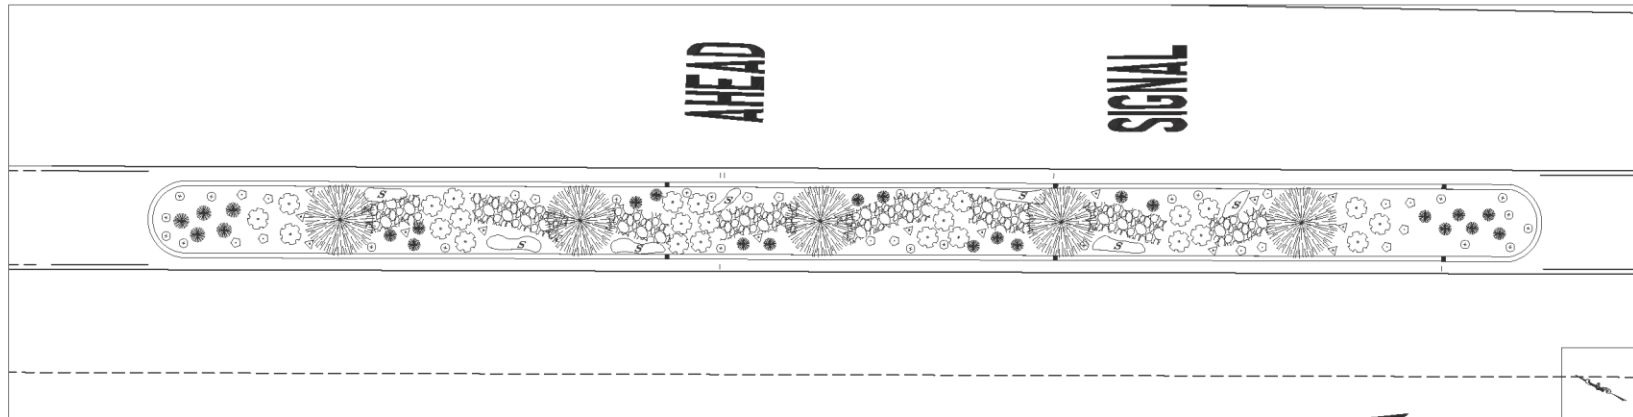

ITEM 6
EXHIBIT A

LEGEND	
SYMBOL	NAME
	EXISTING TREE
	RED YUCCA
	AGAVA ALT. (SMOOTH GREEN)
	LANTANA
	AGAVA ALT. (KARA'S)
	SENECIO SERPENS (KLEINIA REPENS)
	CALANDRINIA (ROCK PURSLANE)

Valmar Median Landscape Plan
Design #1 (River Rocks)